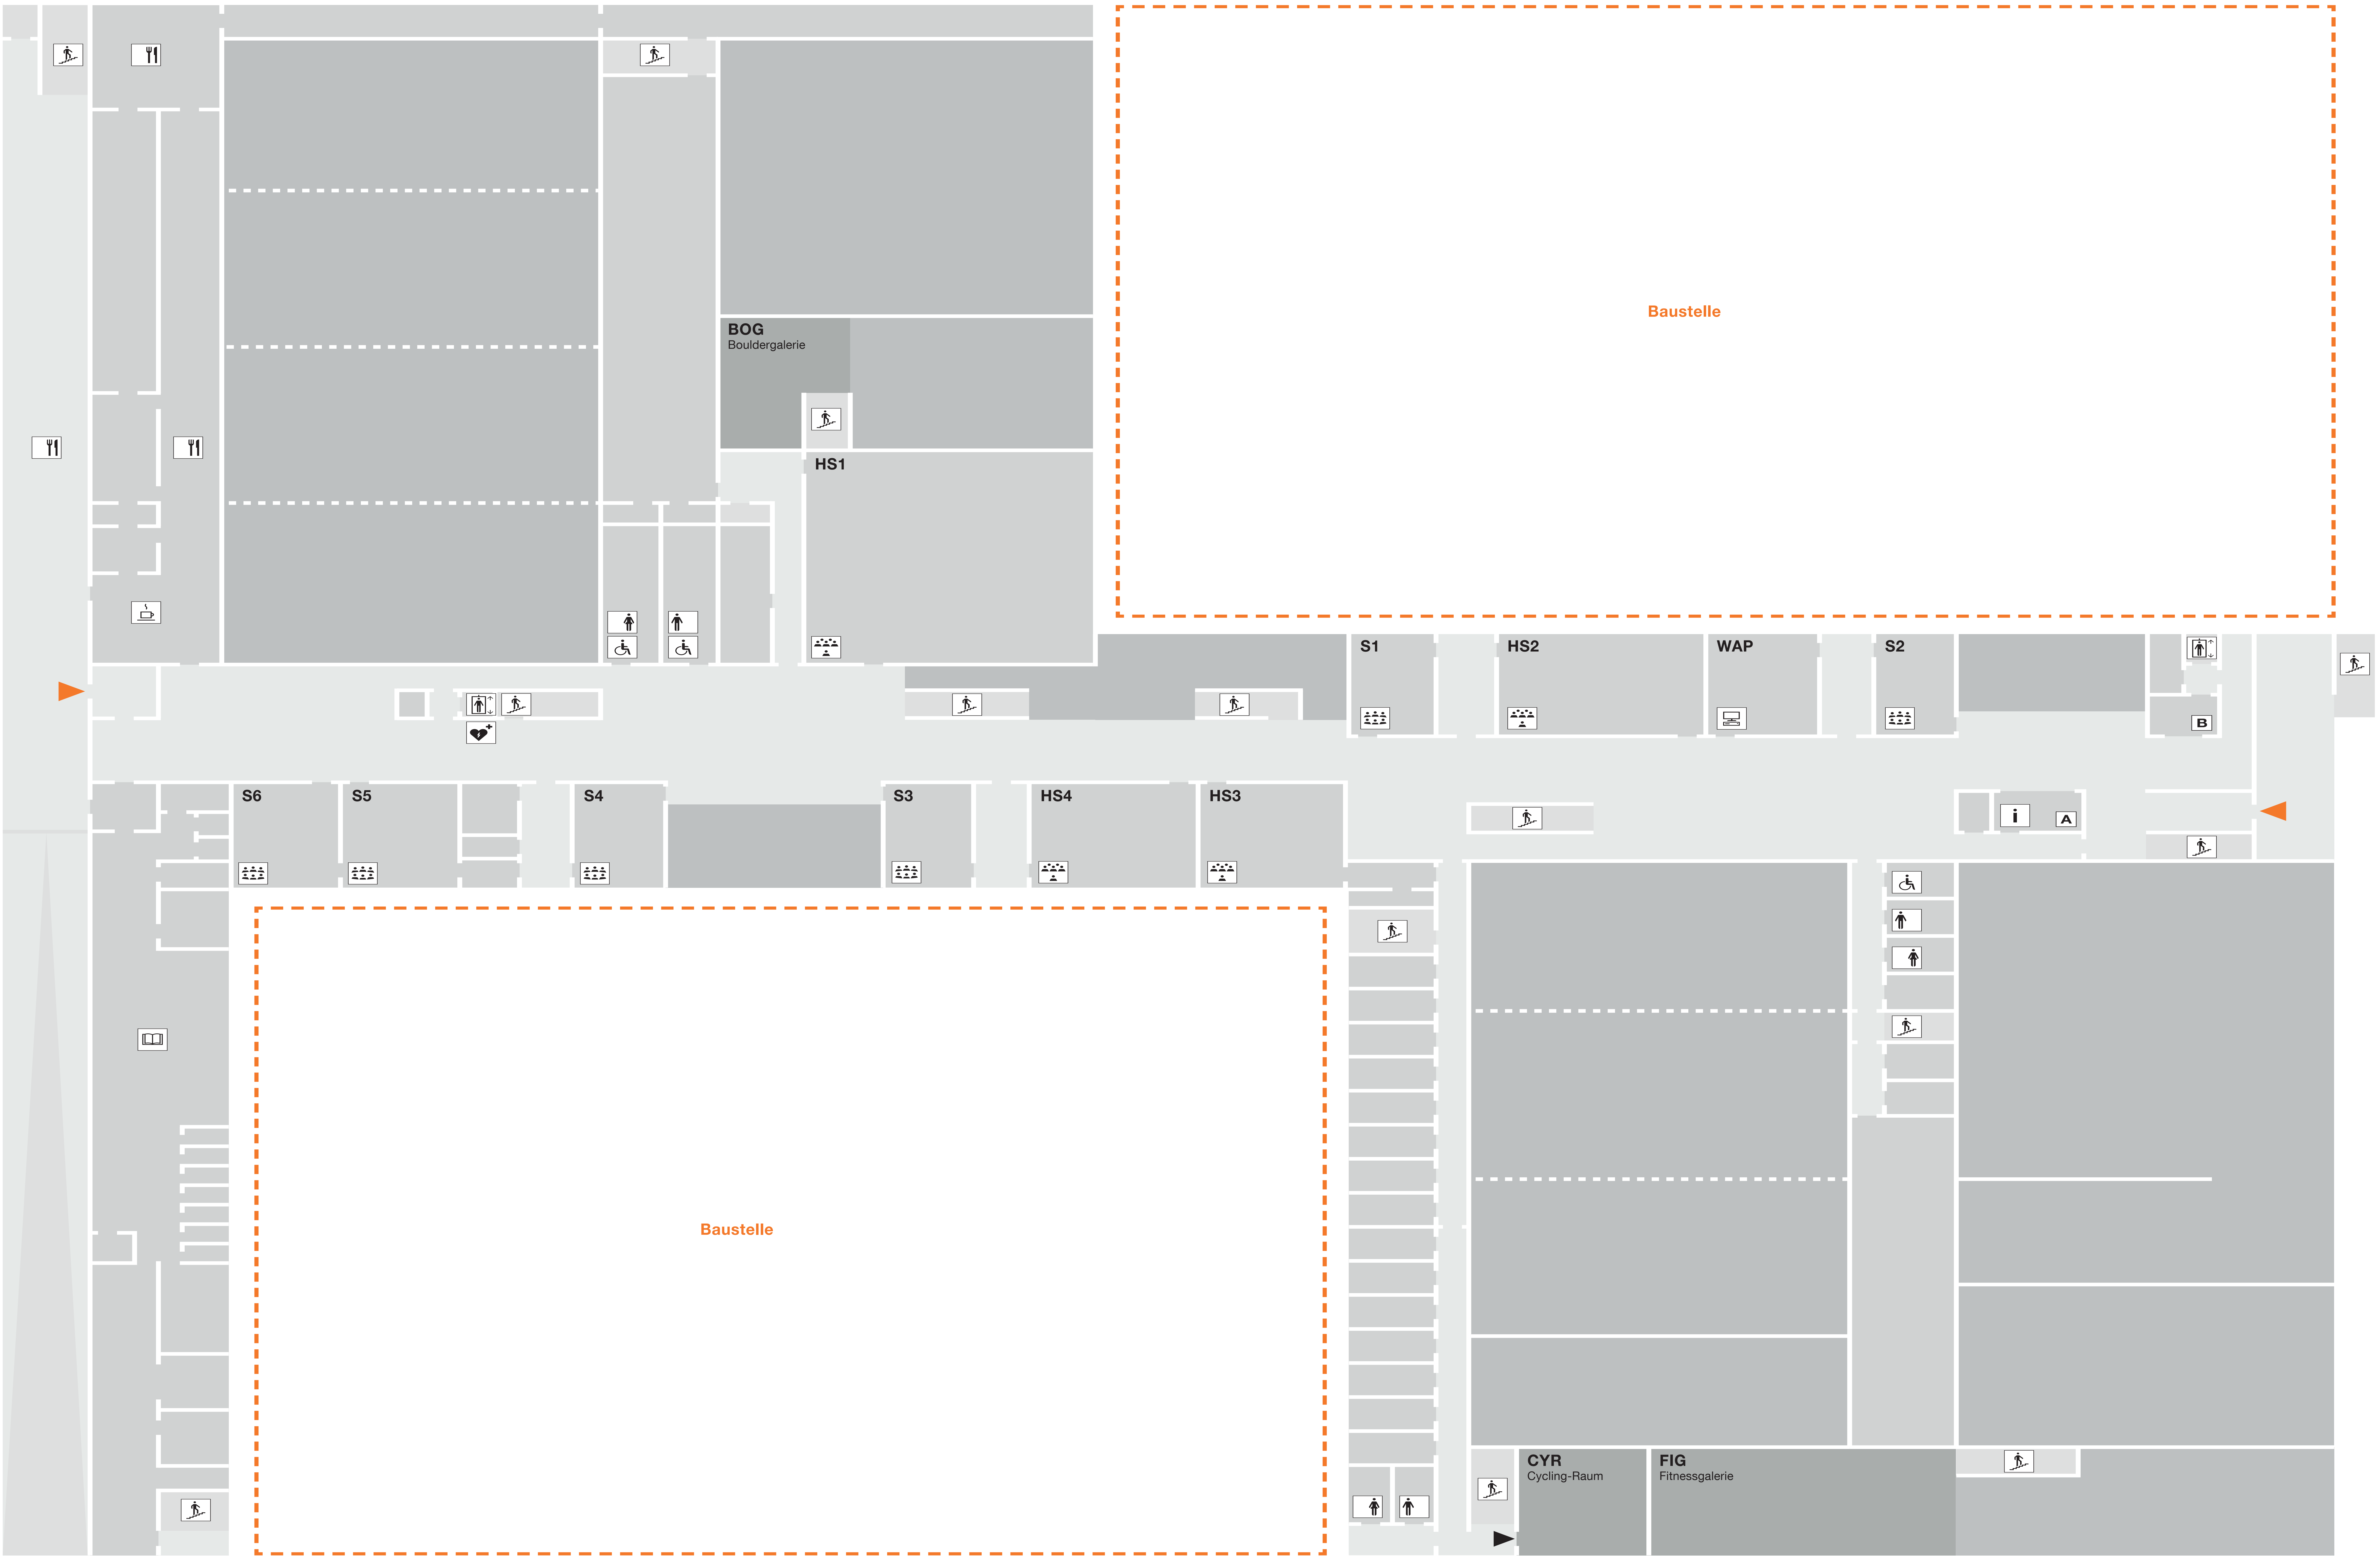

TUM Campus im Olympiapark

Sport- und Gesundheitswissenschaften

Zeichenerklärung

- Aufzug
- Treppe
- Hörsaal
- Defibrillator
- Erste Hilfe
- Umkleide/Dusche
- Sauberlaufzone
- WC barrierefrei
- WC Damen/Herren
- WC/Wickelraum
- Eingang
- Eingang Halle
- Baustellenbereich
- Standort

Raumbelegung

- Hausmeisterdienste
- Poststelle

Aufgang zum:
CYR
Cycling-Raum

TUM Campus im Olympiapark

Sport- und Gesundheitswissenschaften

Zeichenerklärung

- Aufzug
- Treppe
- Information
- Hörsaal
- Seminarraum
- WAP Pool
- Defibrillator
- WC barrierefrei
- WC Damen/Herren
- Bibliothek
- StuBistroMensa
- StuLounge
- Eingang
- Eingang Halle
- Baustellenbereich
- Standort

Raumbelegung

- Pforte/ZHS Infopoint
- ZHS Ausweise